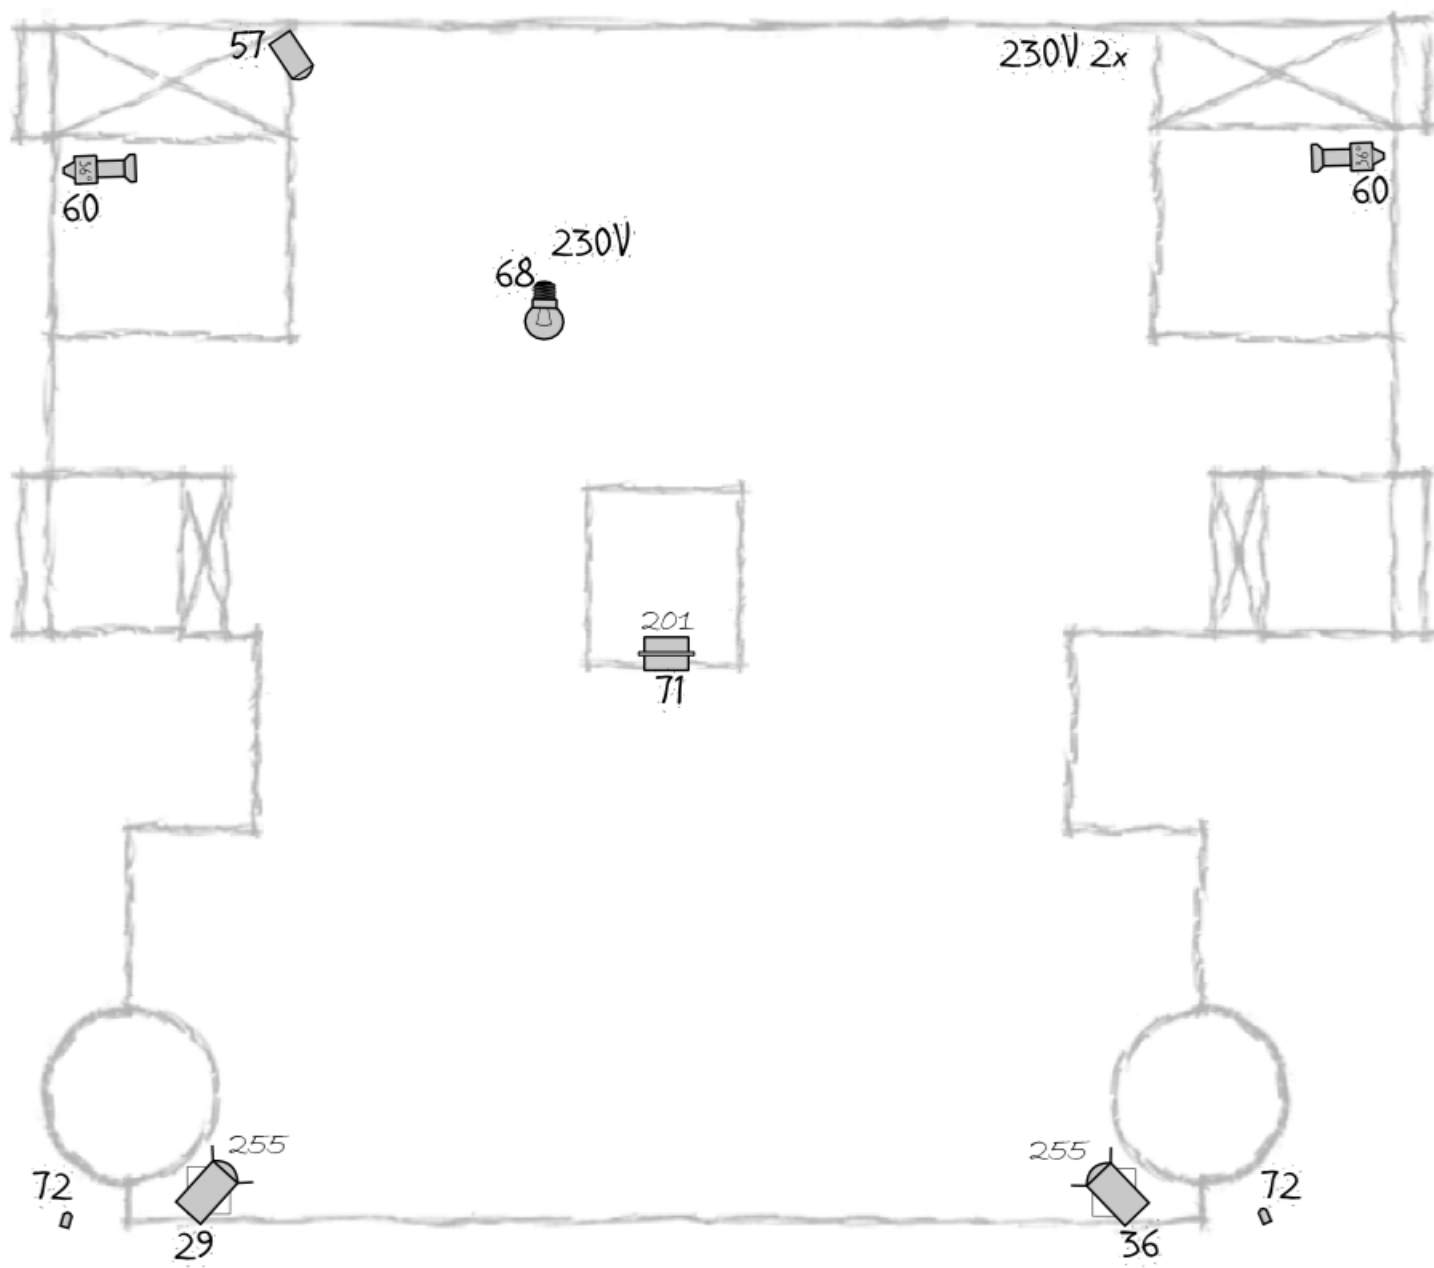

1/4 STROP

MUŽ BEZ MINULOSTI - A.Kaurismäki

Dejvické divadlo, premiéra 21.1.2010

režie: M.Krobot

světelný design: Ječmen

měřítko 1:50

1cm = 0,5m

nakreslil: Dědek

72°

72°
230V

2/4 PODLAHA

MUŽ BEZ MINULOSTI - A.Kaurismäki

Dejvické divadlo, premiéra 21.1.2010

režie: M.Krobot

světelný design: Ječmen

měřítko 1:50

3/4 LEGENDA

MUŽ BEZ MINULOSTI - A.Kaurismäki

Dejvické divadlo, premiéra 21.1.2010

režie: M.Krobot

světelný design: Ječmen

měřítko 1:50

1cm = 0,5m

nakreslil: Dědek